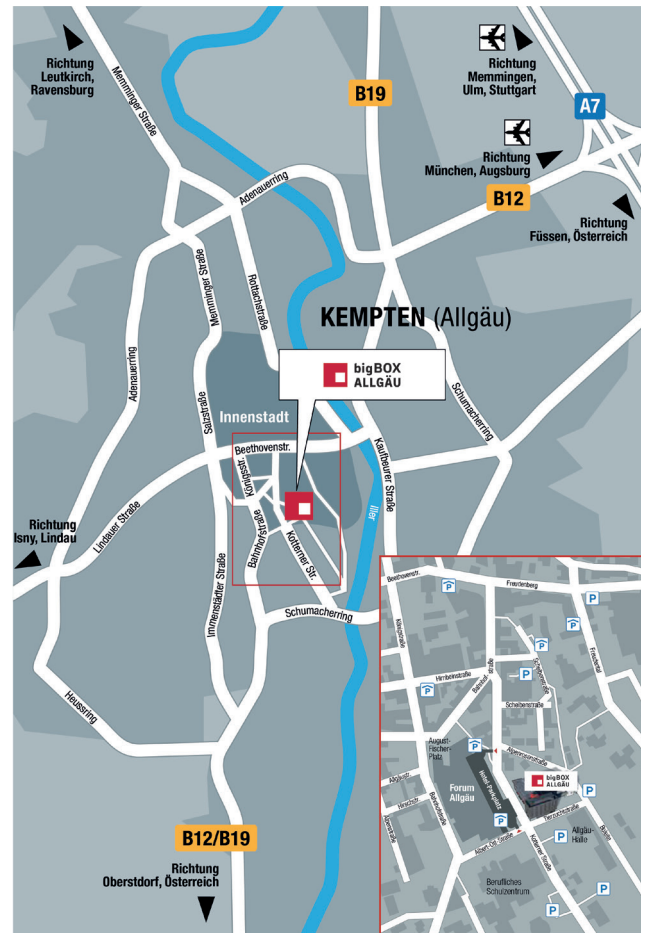

ANREISE

Die bigBOX ALLGÄU liegt im Süden Deutschlands, nahe der Grenzen zu Österreich und der Schweiz, im Zentrum von Kempten, direkt gegenüber des Einkaufszentrums „Forum Allgäu“. Sie erreichen uns bequem aus allen Richtungen mit dem PKW und öffentlichen Verkehrsmitteln wie Bus und Bahn.

PKW

Die Anreise zur bigBOX ALLGÄU ist bequem mit dem Auto möglich. Am einfachsten folgen Sie den Ausschilderungen Richtung Stadtzentrum/bigBOX ALLGÄU. Wenn Sie ein Navigationssystem nutzen, geben Sie bitte folgende Zieladresse ein:

BAHN

Wenn Sie mit der Bahn anreisen, steigen Sie am Hauptbahnhof Kempten Allgäu aus.

Von dort aus gelangen Sie in rund 15 Minuten Fußmarsch oder in wenigen Minuten mit dem Bus zur bigBOX ALLGÄU.

Am Bahnhof stehen zudem Taxis bereit.